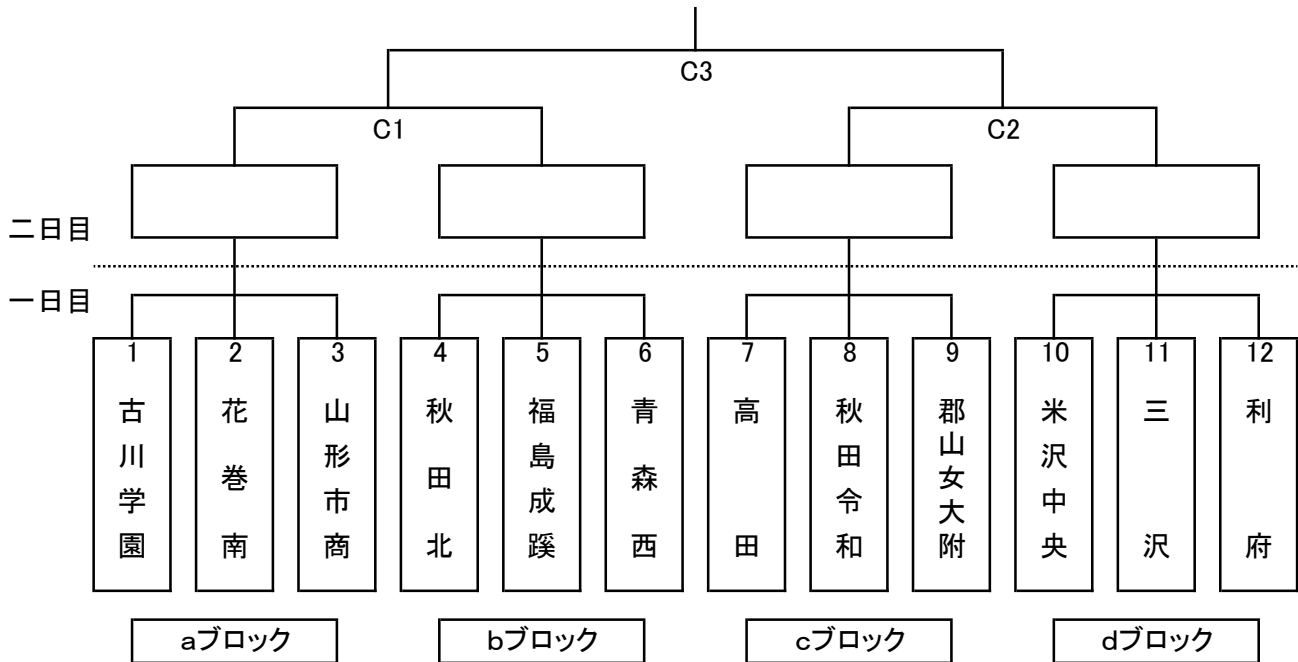

第12回東北高等学校新人バレーボール選手権大会 男子組合せ

《試合順序》

Aコート

第1試合	一関修紅	対	増田
第2試合	仙台育英学園	対	福島商
第3試合	山形城北	対	増田
第4試合	弘前工	対	福島商
第5試合	一関修紅	対	山形城北
第6試合	仙台育英学園	対	弘前工

Bコート

第1試合	雄物川	対	花巻東
第2試合	郡山北工	対	五所川原工科
第3試合	東北	対	花巻東
第4試合	山形中央	対	五所川原工科
第5試合	雄物川	対	東北
第6試合	郡山北工	対	山形中央

1日目

第1試合	10:00~
第2試合	11:00~
第3試合	12:00~
第4試合	13:00~
第5試合	14:00~
第6試合	15:00~

2日目

準決勝第1試合	9:30~
準決勝第2試合	10:30~
決勝	12:00~

A・B・Cコート	メインアリーナ
Dコート	サブアリーナ

第12回東北高等学校新人バレーボール選手権大会 女子組合せ

《試合順序》

Cコート