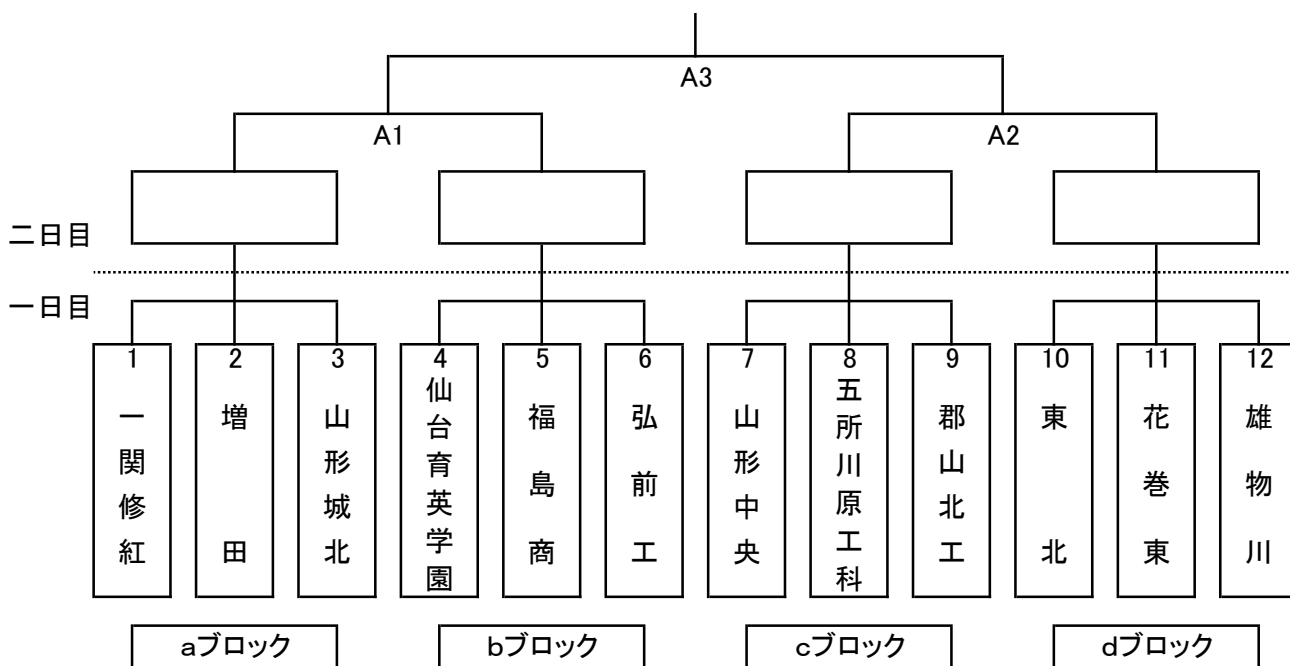

第12回東北高等学校新人バレーボール選手権大会 男子組合せ

《試合順序》

Aコート

第1試合	一関修紅	対	増田
第2試合	仙台育英学園	対	福島商
第3試合	山形城北	対	増田
第4試合	弘前工	対	福島商
第5試合	一関修紅	対	山形城北
第6試合	仙台育英学園	対	弘前工

Bコート

第1試合	雄物川	対	花巻東
第2試合	郡山北工	対	五所川原工科
第3試合	東北	対	花巻東
第4試合	山形中央	対	五所川原工科
第5試合	雄物川	対	東北
第6試合	郡山北工	対	山形中央

1日目

第1試合	10:00~
第2試合	11:00~
第3試合	12:00~
第4試合	13:00~
第5試合	14:00~
第6試合	15:00~

2日目

準決勝第1試合	9:30~
準決勝第2試合	10:30~
決勝	12:00~

A・B・Cコート	メインアリーナ
Dコート	サブアリーナ

第12回東北高等学校新人バレーボール選手権大会 女子組合せ

《試合順序》

Cコート